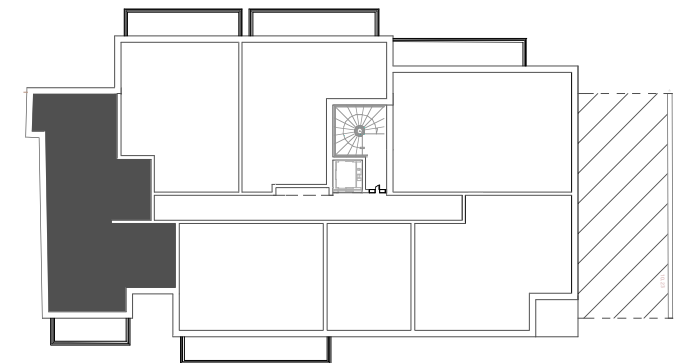

## L'HAY LES ROSES

100,102 et 104 avenue Henri Barbusse

BERDUGO **B** IMMOBILIER

4, passage Saint Antoine  
92500 - RUEIL MALMAISON

### F3 - LOT 15 1<sup>er</sup> étage

le 15 janvier 2018

Séjour-cuisine	23,48 m <sup>2</sup>
Entrée	6,84 m <sup>2</sup>
Chambre 1	14,75 m <sup>2</sup>
Chambre 2	11,05 m <sup>2</sup>
Salle de bains	4,80 m <sup>2</sup>
WC	2,65 m <sup>2</sup>
<b>Total Surface Habitable</b>	<b>63,57 m<sup>2</sup></b>
Balcon	4,80 m <sup>2</sup>