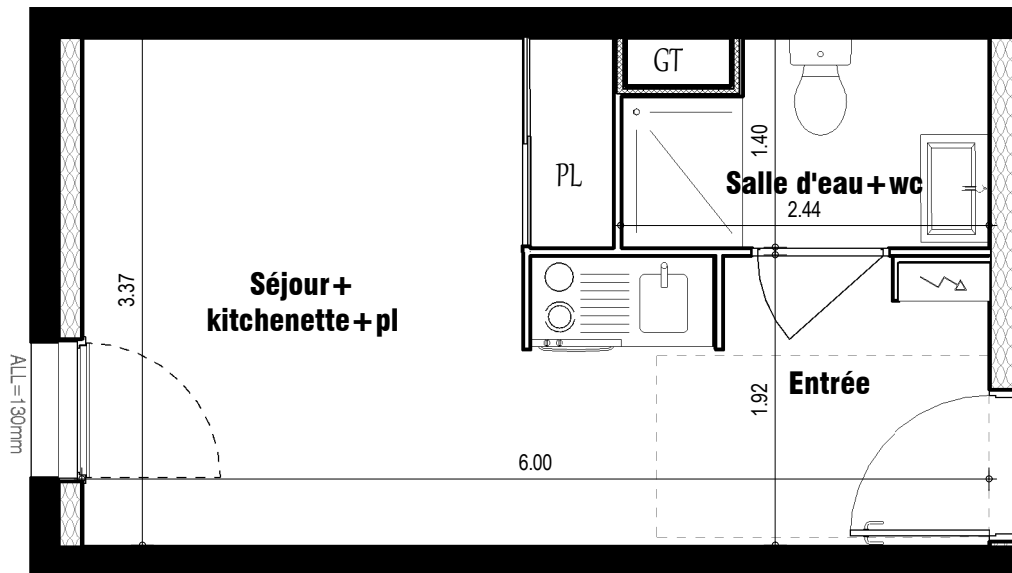

ACADÉMIA

20 RUE MONGE – GRENOBLE

BERDUGO **B**IMMOBILIER

4, passage Saint Antoine
92500 - RUEIL MALMAISON

Type: T1 Etage: RDC N°: 003

05/08/2020

Entrée	3.35 m ²
Séjour+ kitchenette+pl	13.14 m ²
Salle d'eau+wc	3.09 m ²
Total surface habitable	19.58 m²

LOCALISATION

NOTA : les surfaces s'entendent placards compris. Les plans sont communiqués sous réserve des impératifs de construction et des tolérances d'exécution. Les retombées, soffites, faux plafonds, canalisations, radiateurs ne sont pas figurés. Les cotes sont données à titre indicatif.

* Le total des surfaces habitables peut être arrondi à la décimale.

003